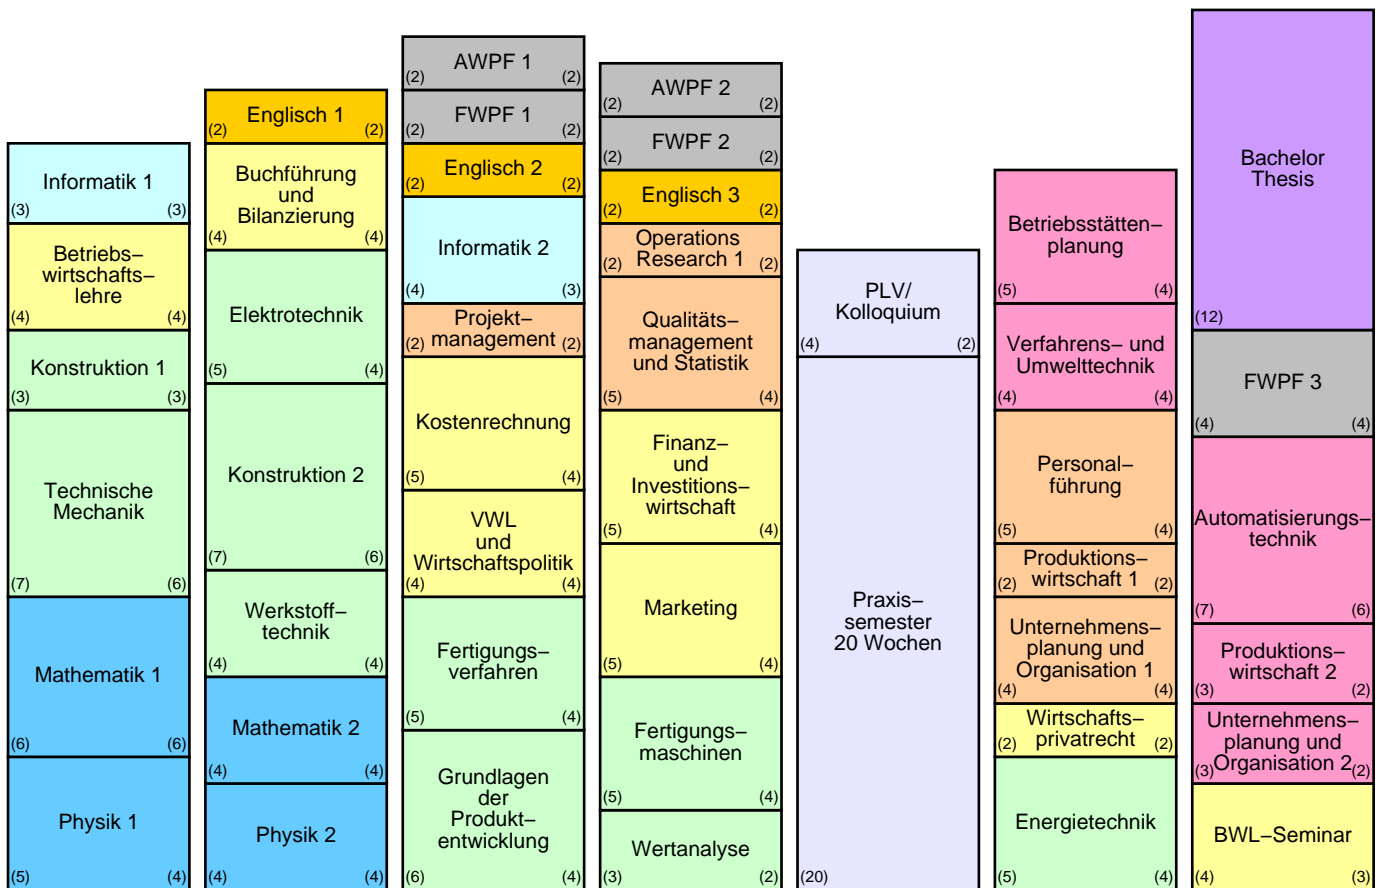

# Wirtschaftsingenieurwesen Bachelor of Engineering (B.Eng.)

## Studienverlauf Schwerpunkt – Industrielle Technik

1. Semester		2. Semester		3. Semester		4. Semester		5. Semester		6. Semester		7. Semester	
W		S		W		S		W		S		W	
28 CP	26 SWS	30 CP	28 SWS	32 CP	27 SWS	31 CP	26 SWS	24 CP	2 SWS	27 CP	24 SWS	33 CP	17 SWS

Vorpraktikum 10 Wochen

W/S Winter-/Sommersemester  
CP Creditpoints  
SWS Semesterwochenstunden

- Mathematische und naturwissenschaftliche Grundlagen
- Ingenieurwissenschaftliche Grundlagen
- Wirtschaftswissenschaften & Recht
- Organisation & Management
- Fachspezifische Vertiefungsfächer

- Informatik
- Fremdsprachen
- Wahlfächer
- Praktikumsemester
- Bachelor Thesis