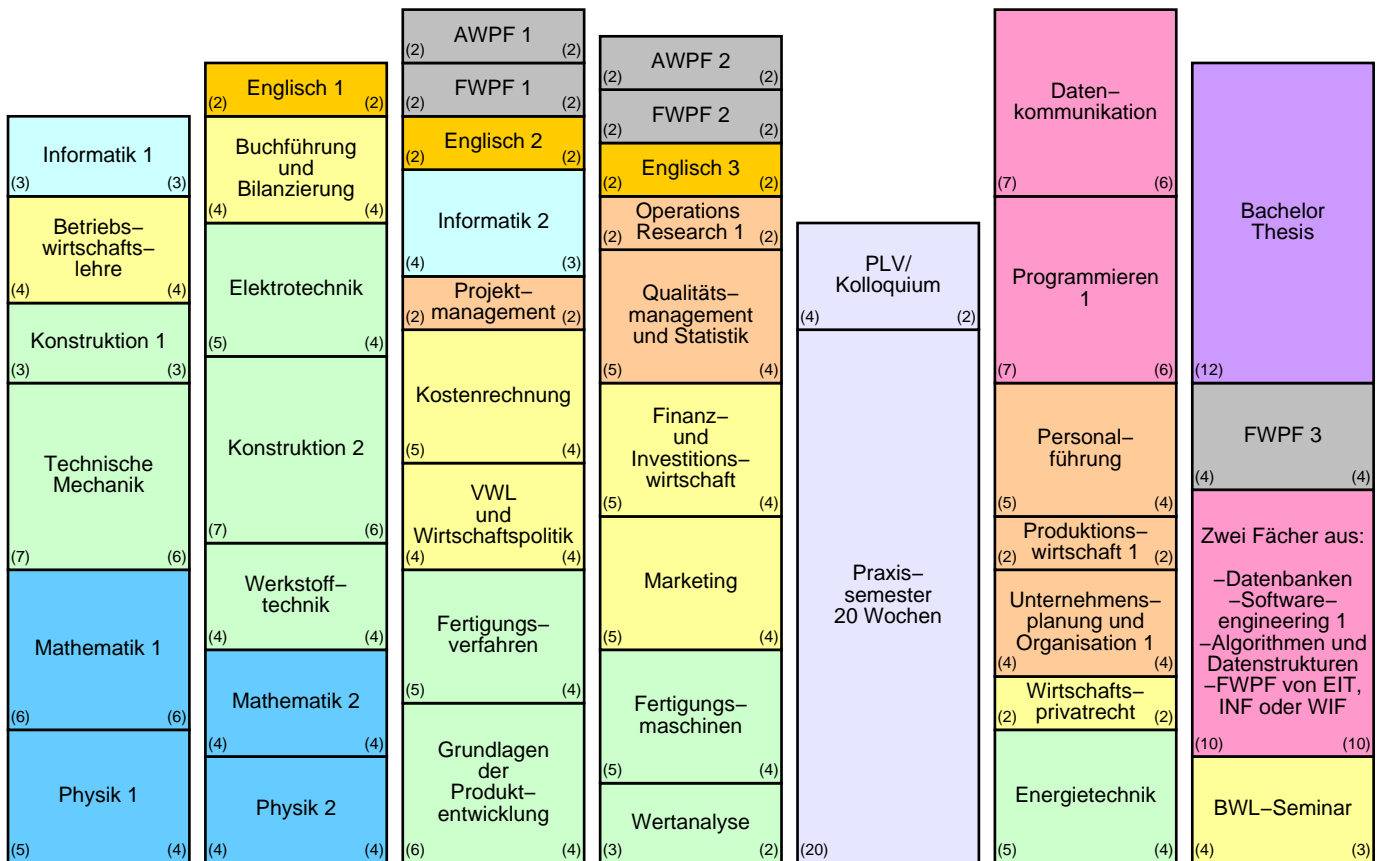

Wirtschaftsingenieurwesen Bachelor of Engineering (B.Eng.)

Studienverlauf Schwerpunkt – Informatik

1. Semester		2. Semester		3. Semester		4. Semester		5. Semester		6. Semester		7. Semester	
W		S		W		S		W		S		W	
28 CP	26 SWS	30 CP	28 SWS	32 CP	27 SWS	31 CP	26 SWS	24 CP	2 SWS	32 CP	28 SWS	30 CP	17 SWS

Vorpraktikum 10 Wochen

W/S Winter-/Sommersemester
CP Creditpoints
SWS Semesterwochenstunden

- Mathematische und naturwissenschaftliche Grundlagen
- Ingenieurwissenschaftliche Grundlagen
- Wirtschaftswissenschaften & Recht
- Organisation & Management
- Fachspezifische Vertiefungsfächer

- Informatik
- Fremdsprachen
- Wahlfächer
- Praktikumssemester
- Bachelor Thesis