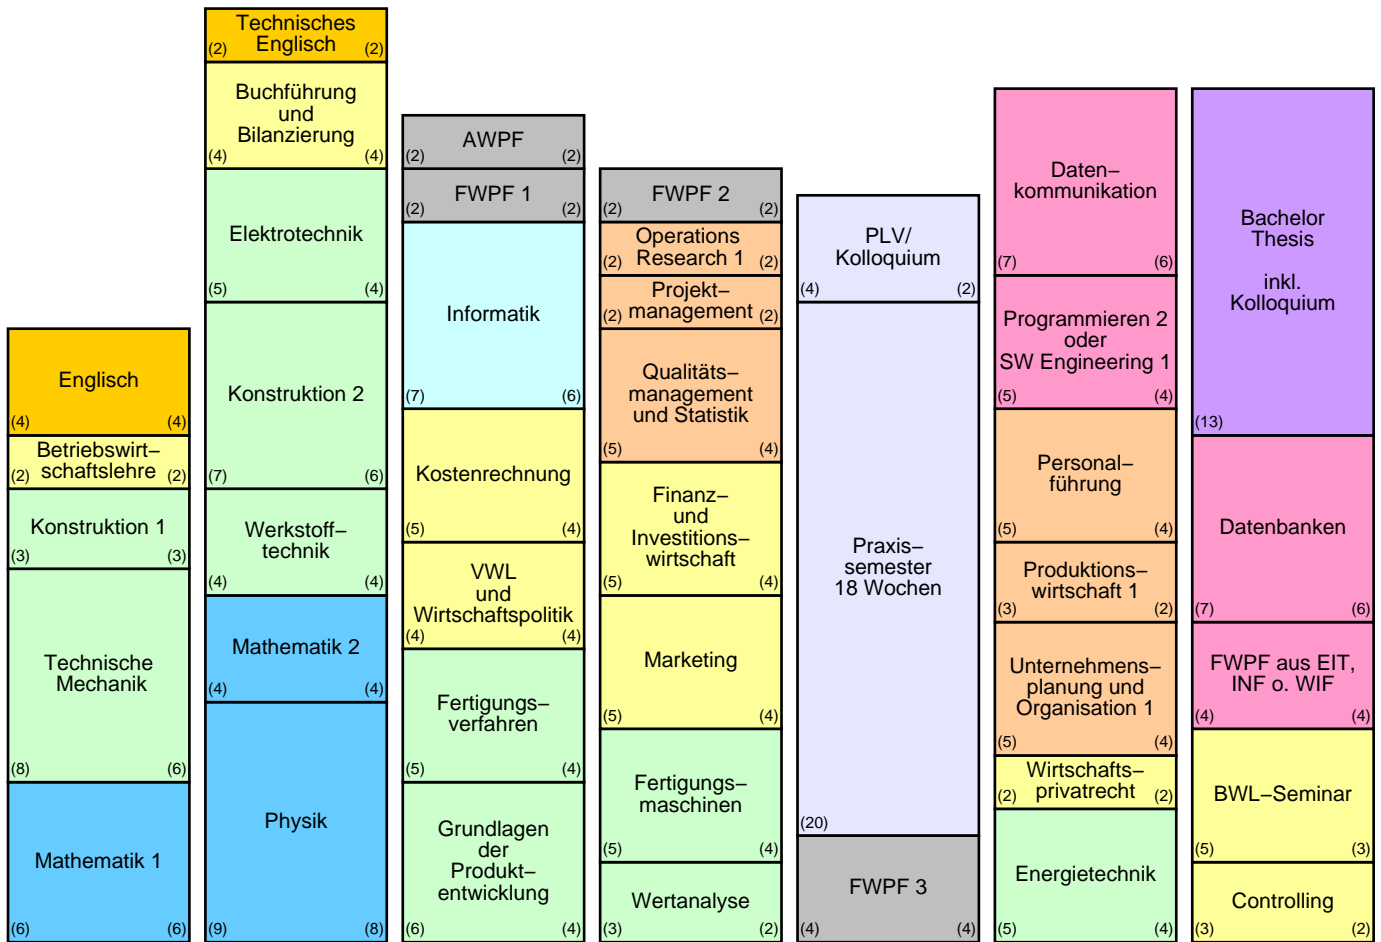

Wirtschaftsingenieurwesen
Bachelor of Engineering (B.Eng.)

Studienverlauf Schwerpunkt – Informatik

1. Semester		2. Semester		3. Semester		4. Semester		5. Semester		6. Semester		7. Semester	
W		S		W		S		W		S		W	
23 CP	21 SWS	35 CP	32 SWS	31 CP	26 SWS	29 CP	24 SWS	28 CP	6 SWS	32 CP	26 SWS	32 CP	15 SWS

Vorpraktikum 10 Wochen

W/S Winter-/Sommersemester
CP Creditpoints
SWS Semesterwochenstunden

- Mathematische und naturwissenschaftliche Grundlagen
- Ingenieurwissenschaftliche Grundlagen
- Wirtschaftswissenschaften & Recht
- Organisation & Management
- Fachspezifische Vertiefungsfächer
- Informatik
- Fremdsprachen
- Wahlfächer
- Praktikumssemester
- Bachelor Thesis