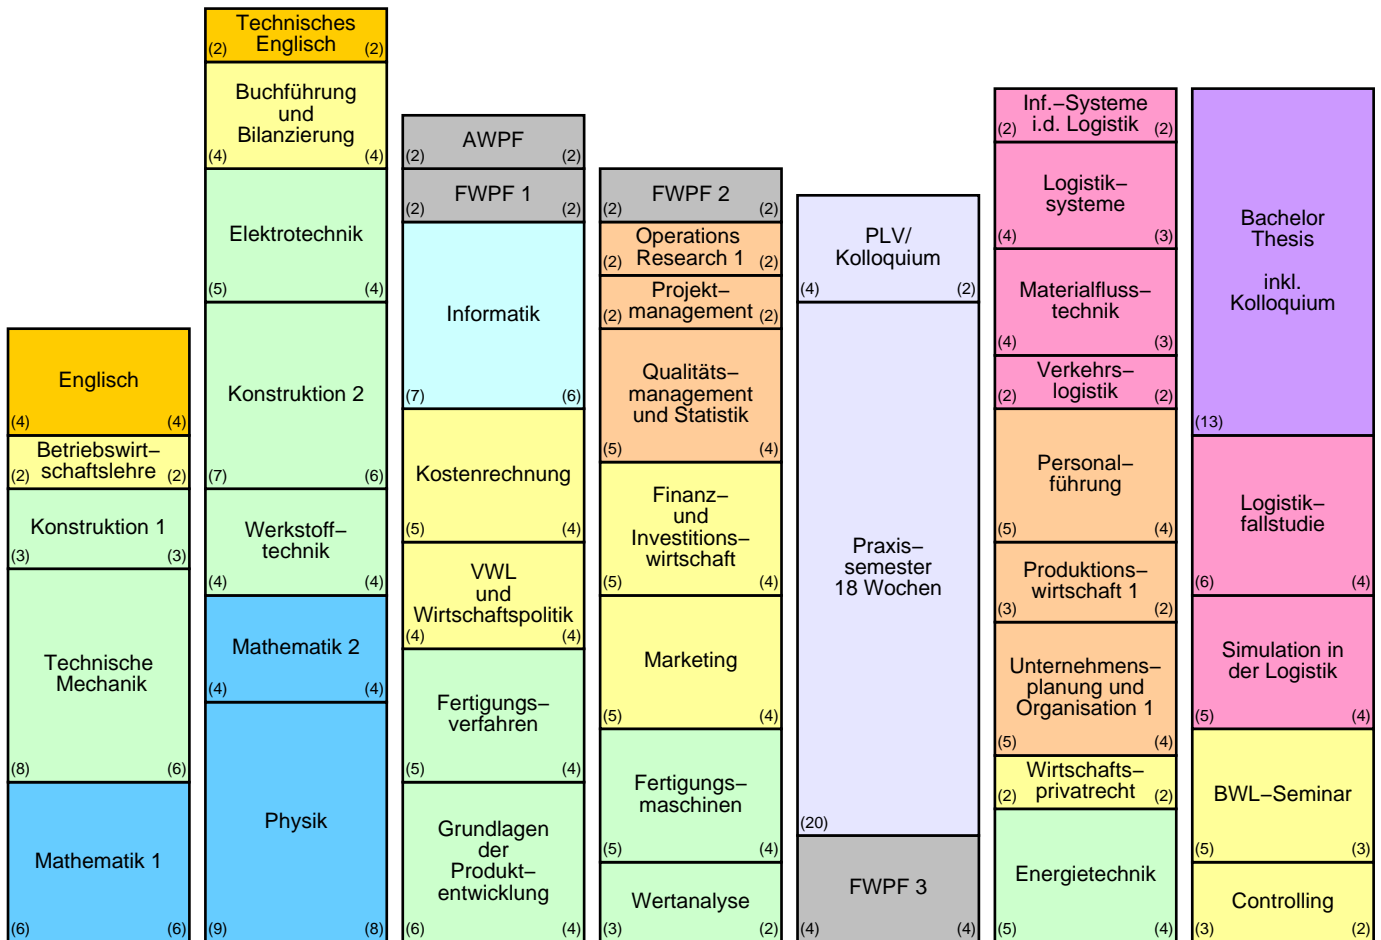

# Wirtschaftsingenieurwesen Bachelor of Engineering (B.Eng.)

## Studienverlauf Schwerpunkt – Logistik

1. Semester		2. Semester		3. Semester		4. Semester		5. Semester		6. Semester		7. Semester	
W		S		W		S		W		S		W	
23 CP	21 SWS	35 CP	32 SWS	31 CP	26 SWS	29 CP	24 SWS	28 CP	6 SWS	32 CP	26 SWS	32 CP	13 SWS

Vorpraktikum 10 Wochen

W/S Winter-/Sommersemester  
CP Creditpoints  
SWS Semesterwochenstunden

- Mathematische und naturwissenschaftliche Grundlagen
- Ingenieurwissenschaftliche Grundlagen
- Wirtschaftswissenschaften & Recht
- Organisation & Management
- Fachspezifische Vertiefungsfächer
- Informatik
- Fremdsprachen
- Wahlfächer
- Praktikumssemester
- Bachelor Thesis